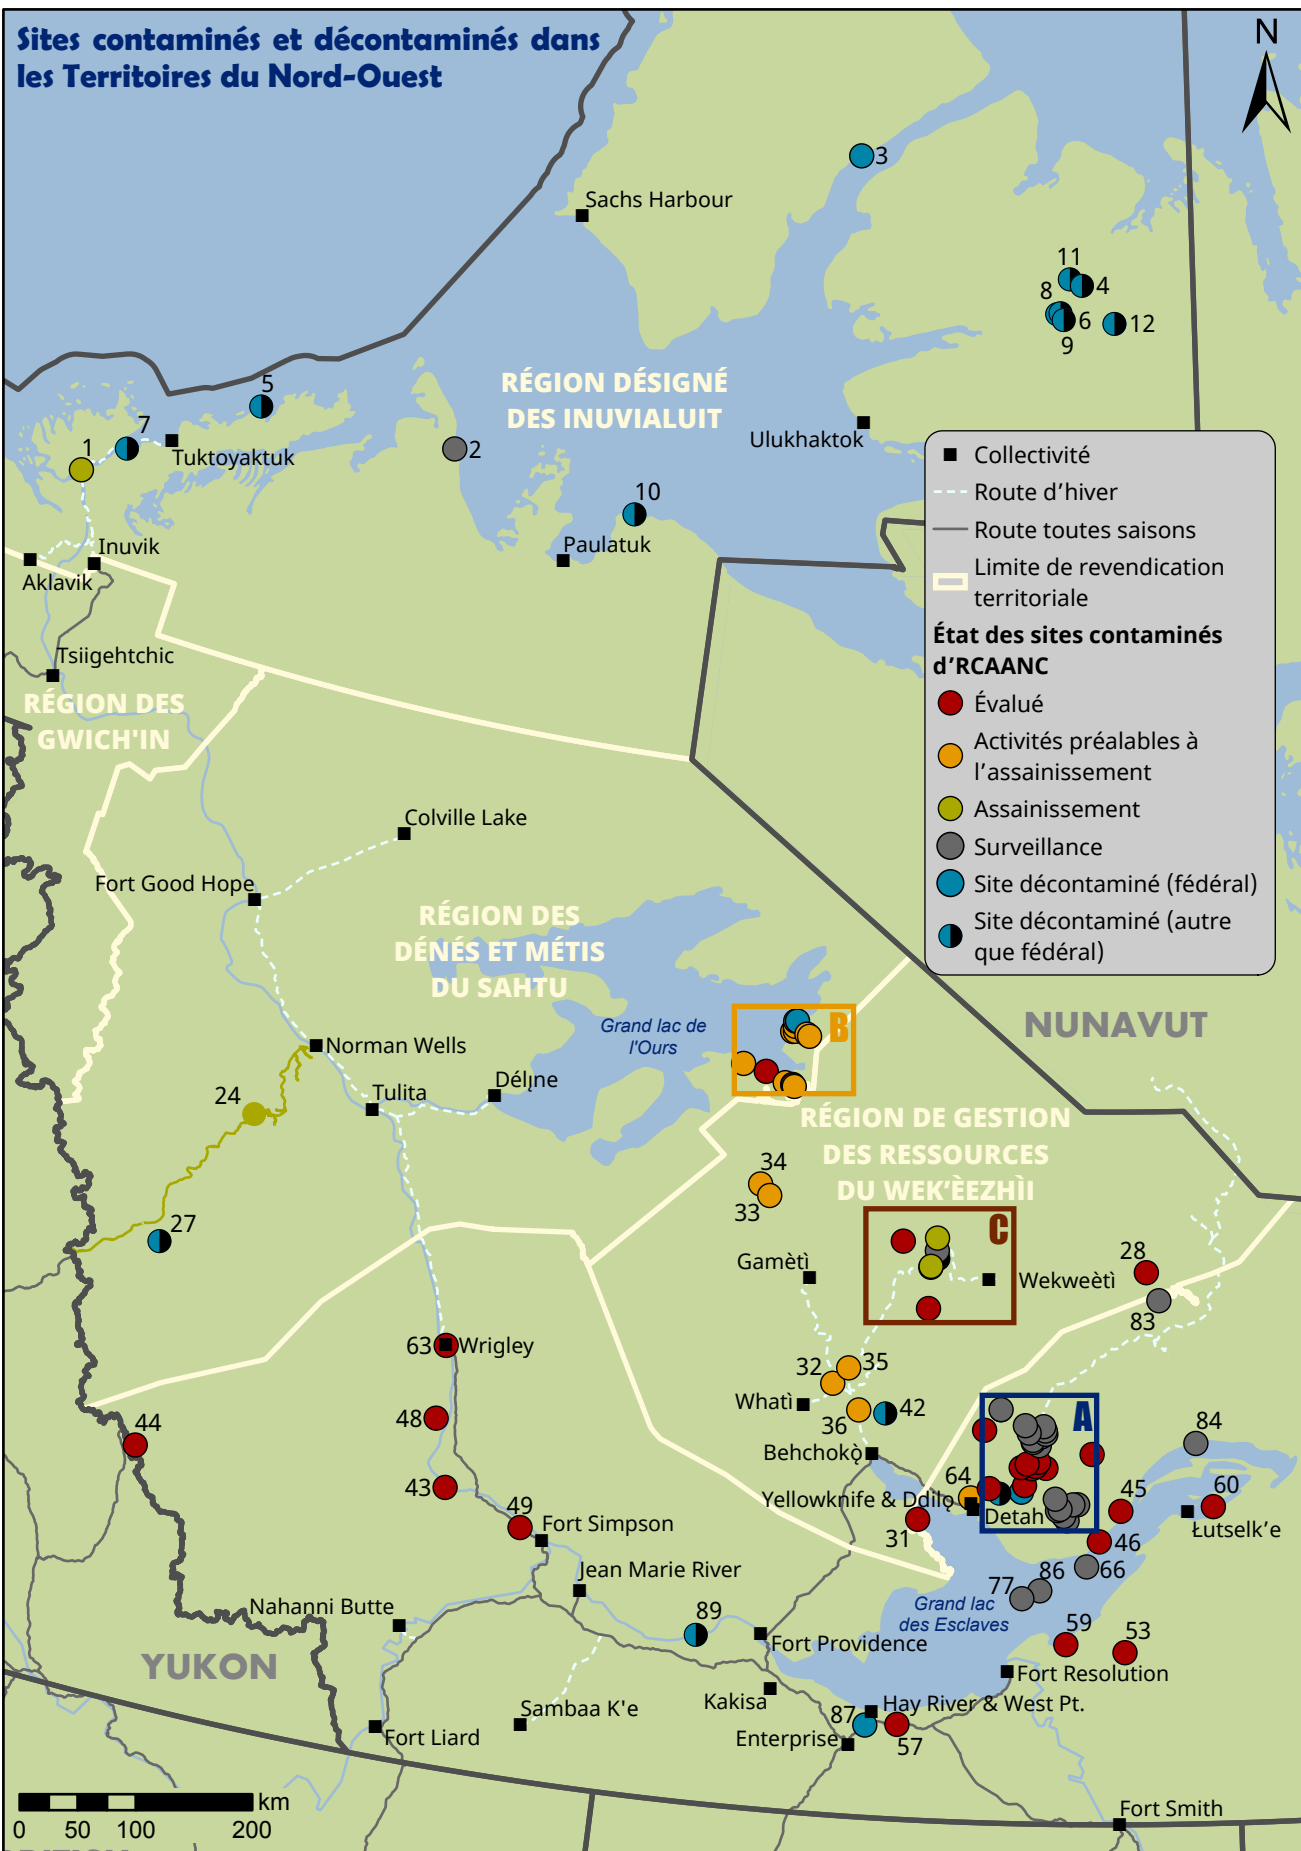

Sites contaminés et décontaminés dans les Territoires du Nord-Ouest

- Région désignée des Inuvialuit**
- 1. BAR-C - Tununuk (Imperial Oil Ltd.)
 - 2. Rivière Horton - BAR E
 - 3. Pointe Johnson
 - 4. Area #21 Exploration Camp
 - 5. Pointe Atkinson BAR-D
 - 6. Grand Roy Camp Minier
 - 7. Baie Kittigazuit
 - 8. Piste d'atterrissage des mines Muskox
 - 9. Camp des mines Muskox
 - 10. Pearce Point PIN A
 - 11. Victoria Island L17
 - 12. Camp de Western Mining Co.

- Région visée par le règlement**
- 13. Pourvoirie du Grand lac de l'Ours
 - 14. Mine Bear Portal
 - 15. Mine du lac Contact
 - 16. Porte du lac Contact
 - 17. Mine El Bonanza
 - 18. Île Mystery
 - 19. Sawmill Bay/Grand lac de l'Ours
 - 20. Silver Bear Sites - Mine Norex
 - 21. Terra - Mine North
 - 22. Silver Bear Sites - Mine Northrim
 - 23. Silver Bear Sites - Mine Smallwood
 - 24. Sentier Canol
 - 25. Mine Port Radium
 - 26. Baie Glacier
 - 27. Lac June

- Région de gestion des ressources du Wek'èezhii/Tichq**
- 28. Lac Courageous
 - 29. Lac Norris
 - 30. Lac Wijinnedi
 - 31. Pointe Wrigley
 - 32. Plateau Horn/Région du lac Marion - Rex
 - 33. Hottah - Lac Beaverlodge
 - 34. Mine d'or Indore/Lac Hottah
 - 35. Mine Rayrock
 - 36. Sun Rose Claim
 - 37. Diversified
 - 38. Lac Spider
 - 39. Mine Colomac
 - 40. Mine North Inca
 - 41. Lac Chalco
 - 42. Lac Russell/Lac Marion

- Régions où des négociations sont en cours**
- 43. Camsell Bend
 - 44. Mine Cantung
 - 45. Mine de Copper Pass
 - 46. Mine De Staffany
 - 47. Lac Dome
 - 48. FPC Tenco Rivière Root I-60
 - 49. Highway #1 km 508
 - 50. Lac Johnson
 - 51. Mine du lac Mitchell
 - 52. Lac Myrt
 - 53. Lac O'Connor
 - 54. Mine Liten/Old Parr Nord
 - 55. Mine Peg Tantalum
 - 56. Mine Pensive
 - 57. La voie ferrée de Pine Point
 - 58. Lac River - Portage