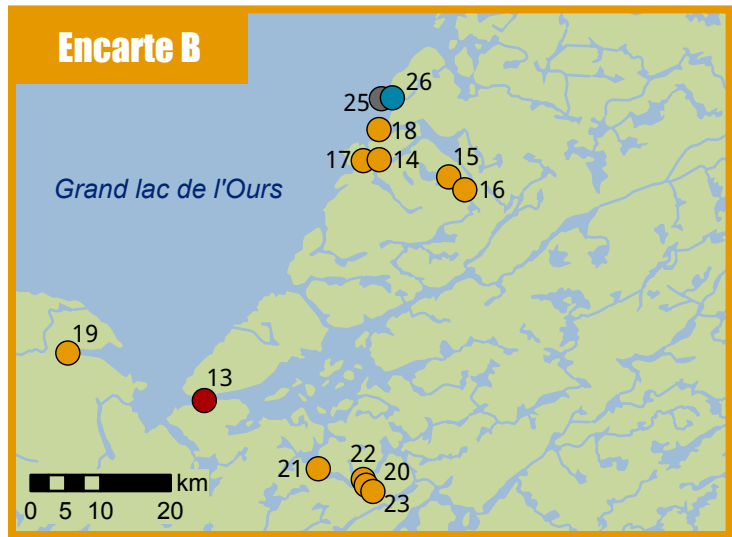

Sites contaminés et décontaminés dans les Territoires du Nord-Ouest

- Région désignée des Inuvialuit**
- 1. BAR-C - Tununuk (Imperial Oil Ltd.)
 - 2. Rivière Horton - BAR E
 - 3. Pointe Johnson
 - 4. Area #21 Exploration Camp
 - 5. Pointe Atkinson BAR-D
 - 6. Grand Roy Camp Minier
 - 7. Baie Kittigazuit
 - 8. Piste d'atterrissage des mines Muskox
 - 9. Camp des mines Muskox
 - 10. Pearce Point PIN A
 - 11. Victoria Island L17
 - 12. Camp de Western Mining Co.

- Région visée par le règlement**
- 13. Pourvoirie du Grand lac de l'Ours
 - 14. Mine Bear Portal
 - 15. Mine du lac Contact
 - 16. Porte du lac Contact
 - 17. Mine El Bonanza
 - 18. Île Mystery
 - 19. Sawmill Bay/Grand lac de l'Ours
 - 20. Silver Bear Sites - Mine Norex
 - 21. Terra - Mine North
 - 22. Silver Bear Sites - Mine Northrim
 - 23. Silver Bear Sites - Mine Smallwood
 - 24. Sentier Canol
 - 25. Mine Port Radium
 - 26. Baie Glacier
 - 27. Lac June

- 59. Rivière Rocher
- 60. Lac Stark
- 61. Mine de Sunset Lake
- 62. Mine Thompson Lundmark
- 63. Wrigley - Poste de Ravitaillement Démantelé
- 64. Mine Giant
- 65. Mine Beaulieu
- 66. Mine de Blanchet Island
- 67. Mine du lac Bullmoose (Anciennement Lac Mann)
- 68. Île Burnt
- 69. Mine Camlaren
- 70. Mine du Lac Chipp
- 71. Mine Discovery
- 72. Mine Goodrock
- 73. Mine Joon
- 74. Baie Knight - Kidney Pond
- 75. Baie Knight - Treacy
- 76. Lac Murray
- 77. Île Outpost
- 78. Lac Spectrum
- 79. Mine Ruth Gold
- 80. Mine Storm
- 81. Storm Property (Lac Gordon)
- 82. Try Me
- 83. Mine Tundra
- 84. Rivière Waldron
- 85. Mine West Bay
- 86. Île Wilson
- 87. Old Frobisher Wells - Rivière Hay
- 88. Mine Hidden Lake
- 89. Pointe Axe
- 90. Discovery Mine Powerline
- 91. Ingraham Trail km 35.4