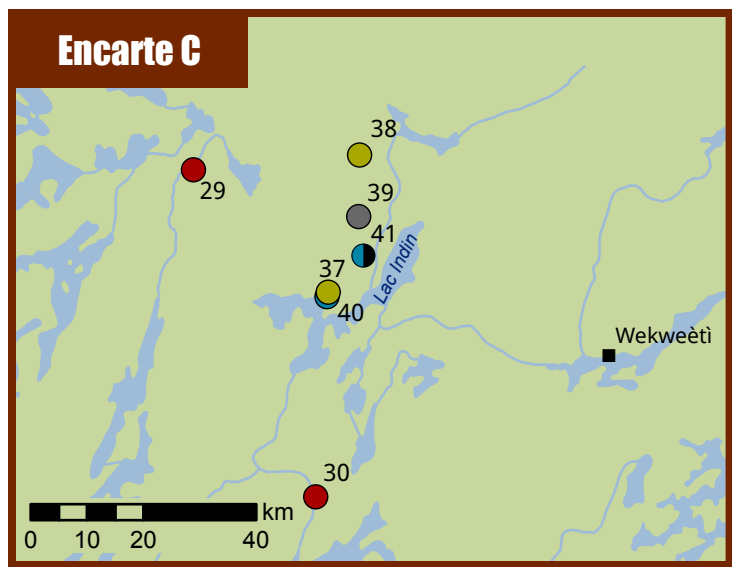

Sites contaminés et décontaminés dans les Territoires du Nord-Ouest

- Région désignée des Inuvialuit**
- 1. BAR-C - Tununuk (Imperial Oil Ltd.)
 - 2. Rivière Horton - BAR E
 - 3. Pointe Johnson
 - 4. Area #21 Exploration Camp
 - 5. Pointe Atkinson BAR-D
 - 6. Grand Roy Camp Minier
 - 7. Baie Kittigazuit
 - 8. Piste d'atterrissage des mines Muskox
 - 9. Camp des mines Muskox
 - 10. Pearce Point PIN A
 - 11. Victoria Island L17
 - 12. Camp de Western Mining Co.

- Région visée par le règlement**
- 13. Pourvoirie du Grand lac de l'Ours
 - 14. Mine Bear Portal
 - 15. Mine du lac Contact
 - 16. Porte du lac Contact
 - 17. Mine El Bonanza
 - 18. Île Mystery
 - 19. Sawmill Bay/Grand lac de l'Ours
 - 20. Silver Bear Sites - Mine Norex
 - 21. Terra - Mine North
 - 22. Silver Bear Sites - Mine Northrim
 - 23. Silver Bear Sites - Mine Smallwood
 - 24. Sentier Canol
 - 25. Mine Port Radium
 - 26. Baie Glacier
 - 27. Lac June

- 59. Rivière Rocher
- 60. Lac Stark
- 61. Mine de Sunset Lake
- 62. Mine Thompson Lundmark
- 63. Wrigley - Poste de Ravitaillement Démantelé
- 64. Mine Giant
- 65. Mine Beaulieu
- 66. Mine de Blanchet Island
- 67. Mine du lac Bullmoose (Anciennement Lac Mann)
- 68. Île Burnt
- 69. Mine Camlaren
- 70. Mine du Lac Chipp
- 71. Mine Discovery
- 72. Mine Goodrock
- 73. Mine Joon
- 74. Baie Knight - Kidney Pond
- 75. Baie Knight - Treacy
- 76. Lac Murray
- 77. Île Outpost
- 78. Lac Spectrum
- 79. Mine Ruth Gold
- 80. Mine Storm
- 81. Storm Property (Lac Gordon)
- 82. Try Me
- 83. Mine Tundra
- 84. Rivière Waldron
- 85. Mine West Bay
- 86. Île Wilson
- 87. Old Frobisher Wells - Rivière Hay
- 88. Mine Hidden Lake
- 89. Pointe Axe
- 90. Discovery Mine Powerline
- 91. Ingraham Trail km 35.4