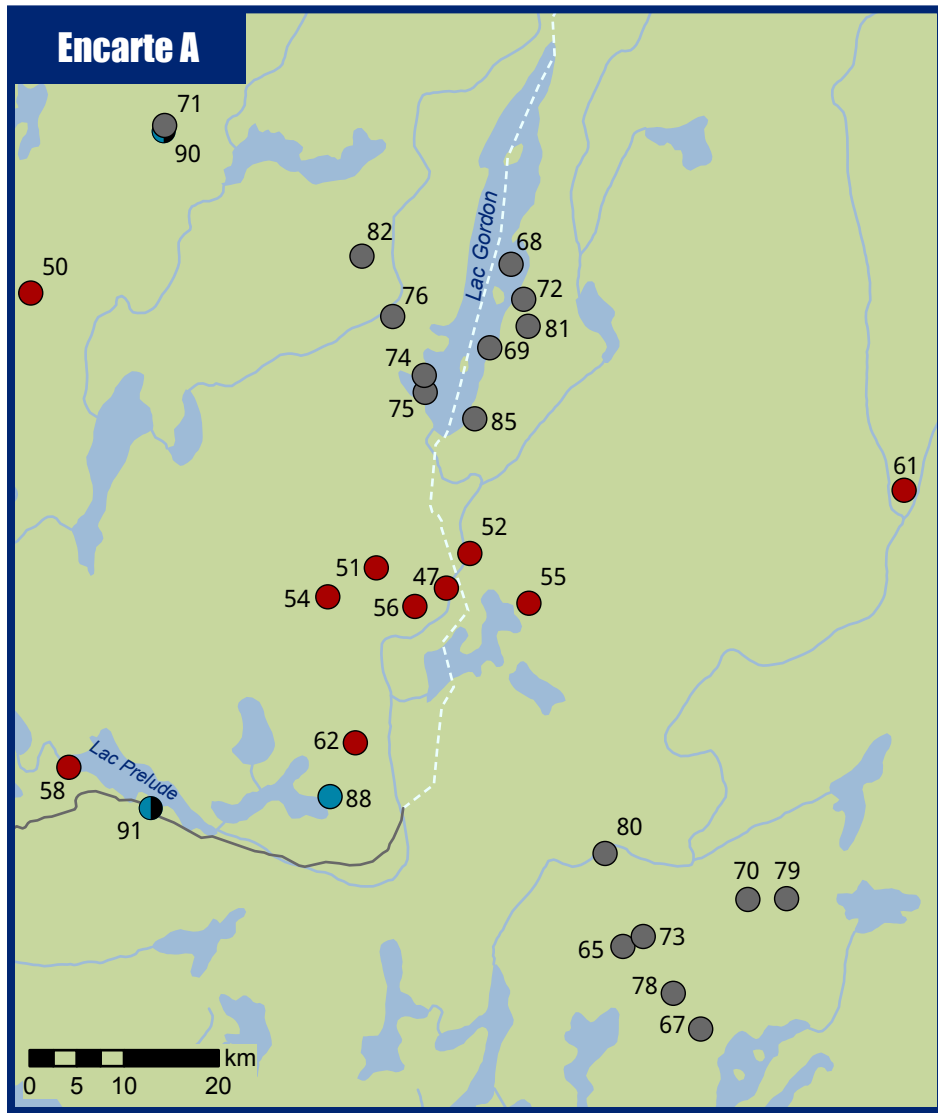

Sites contaminés et décontaminés dans les Territoires du Nord-Ouest

- Région désignée des Inuvialuit**
- 1. BAR-C - Tununuk (Imperial Oil Ltd.)
 - 2. Rivière Horton - BAR E
 - 3. Pointe Johnson
 - 4. Area #21 Exploration Camp
 - 5. Pointe Atkinson BAR-D
 - 6. Grand Roy Camp Minier
 - 7. Baie Kittigazuit
 - 8. Piste d'atterrissage des mines Muskox
 - 9. Camp des mines Muskox
 - 10. Pearce Point PIN A
 - 11. Victoria Island L17
 - 12. Camp de Western Mining Co.

- Région visée par le règlement**
- 13. Pourvoirie du Grand lac de l'Ours
 - 14. Mine Bear Portal
 - 15. Mine du lac Contact
 - 16. Porte du lac Contact
 - 17. Mine El Bonanza
 - 18. Île Mystery
 - 19. Sawmill Bay/Grand lac de l'Ours
 - 20. Silver Bear Sites - Mine Norex
 - 21. Terra - Mine North
 - 22. Silver Bear Sites - Mine Northrim
 - 23. Silver Bear Sites - Mine Smallwood
 - 24. Sentier Canol
 - 25. Mine Port Radium
 - 26. Baie Glacier
 - 27. Lac June

- 59. Rivière Rocher
- 60. Lac Stark
- 61. Mine de Sunset Lake
- 62. Mine Thompson Lundmark
- 63. Wrigley - Poste de Ravitaillement Démantelé
- 64. Mine Giant
- 65. Mine Beaulieu
- 66. Mine de Blanchet Island
- 67. Mine du lac Bullmoose (Anciennement Lac Mann)
- 68. Île Burnt
- 69. Mine Camlaren
- 70. Mine du Lac Chipp
- 71. Mine Discovery
- 72. Mine Goodrock
- 73. Mine Joon
- 74. Baie Knight - Kidney Pond
- 75. Baie Knight - Treacy
- 76. Lac Murray
- 77. Île Outpost
- 78. Lac Spectrum
- 79. Mine Ruth Gold
- 80. Mine Storm
- 81. Storm Property (Lac Gordon)
- 82. Try Me
- 83. Mine Tundra
- 84. Rivière Waldron
- 85. Mine West Bay
- 86. Île Wilson
- 87. Old Frobisher Wells - Rivière Hay
- 88. Mine Hidden Lake
- 89. Pointe Axe
- 90. Discovery Mine Powerline
- 91. Ingraham Trail km 35.4