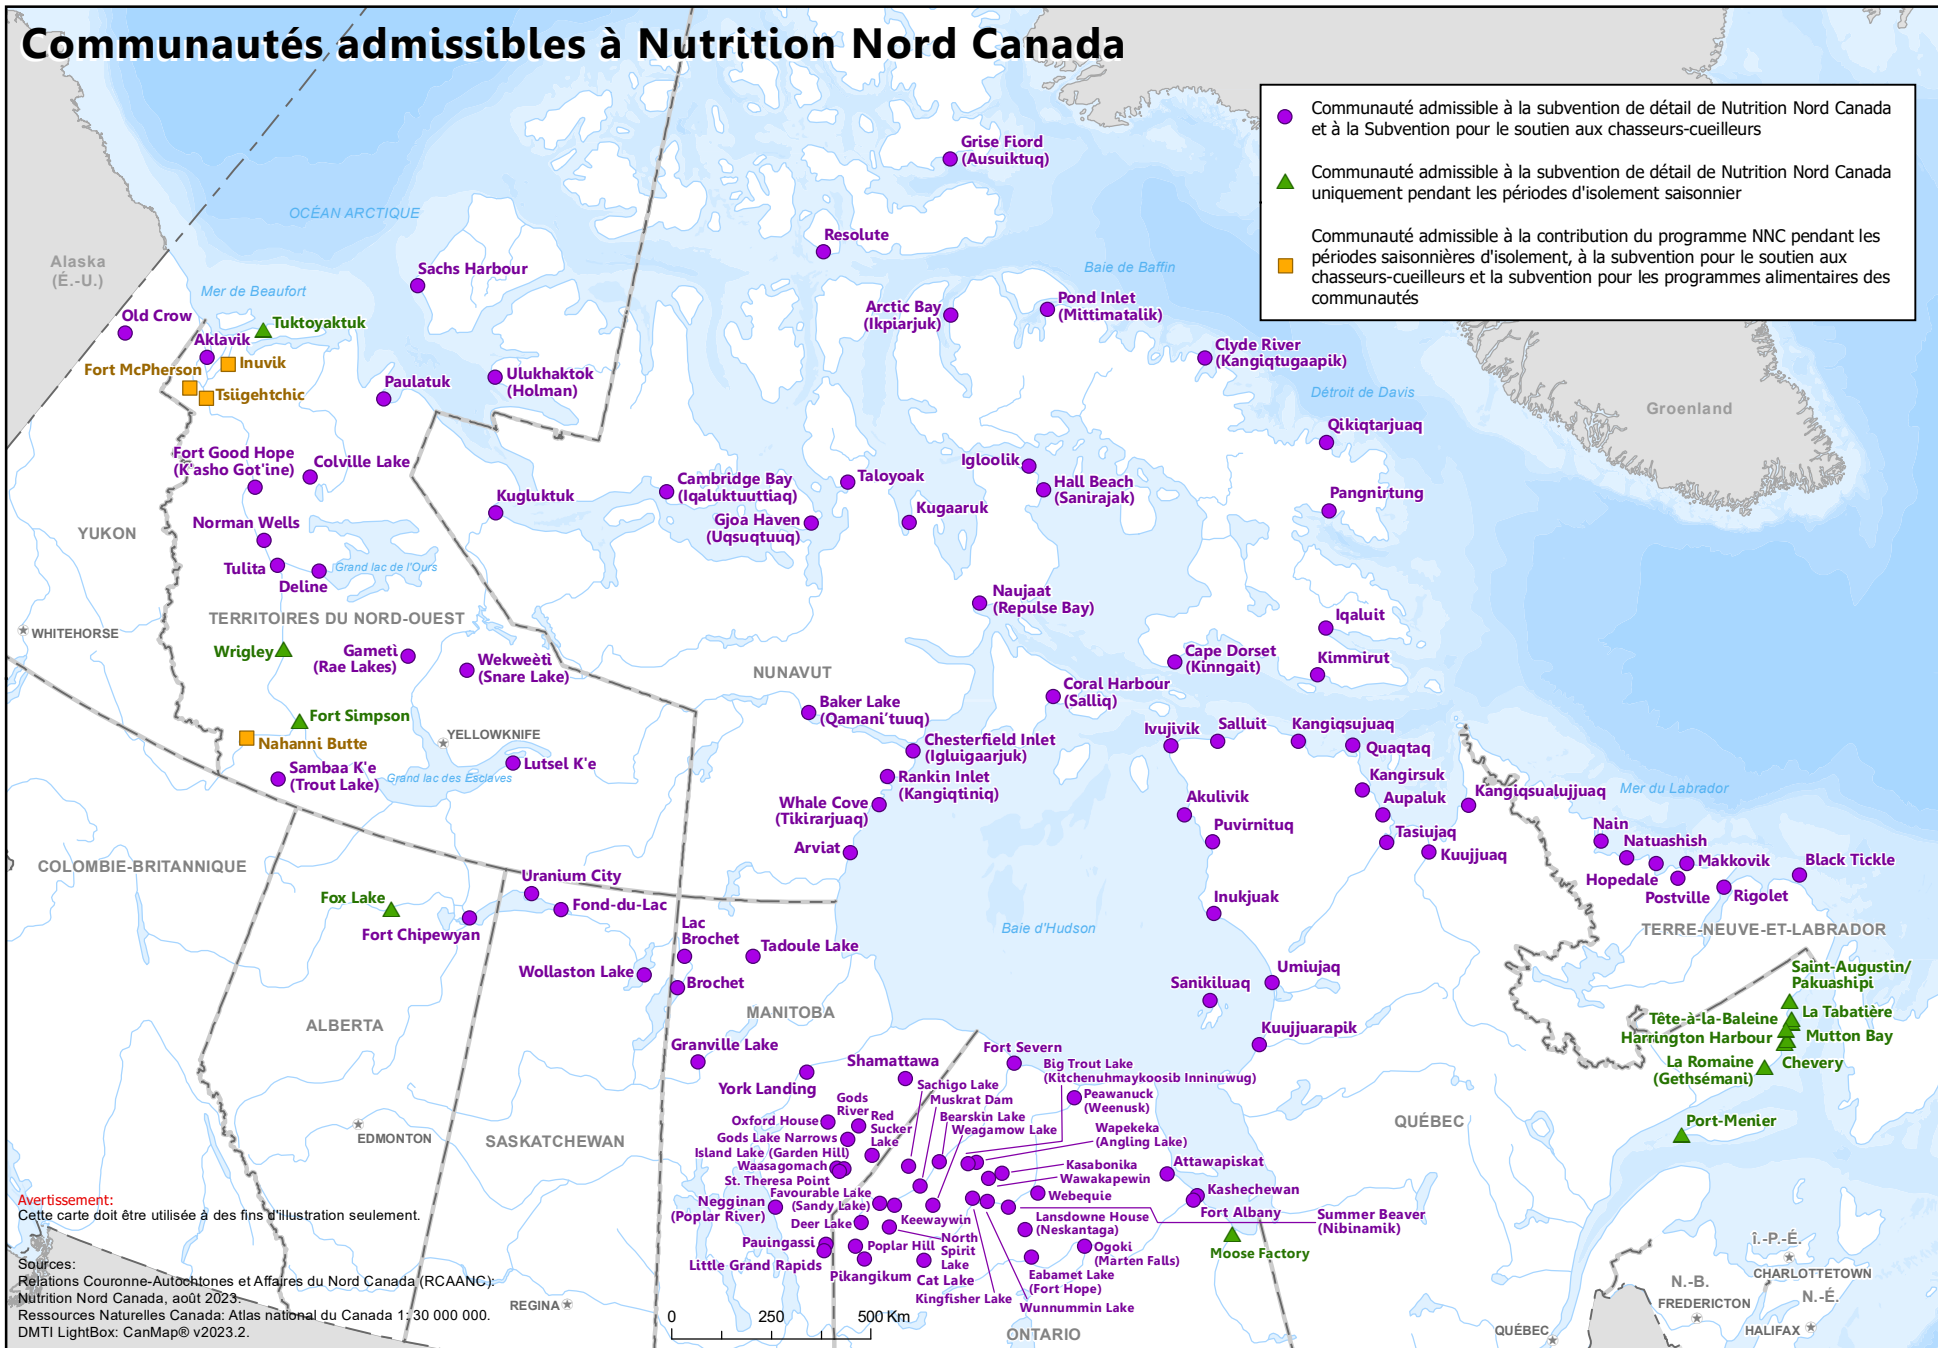

Communautés admissibles à Nutrition Nord Canada

- Communauté admissible à la subvention de détail de Nutrition Nord Canada et à la Subvention pour le soutien aux chasseurs-cueilleurs
- ▲ Communauté admissible à la subvention de détail de Nutrition Nord Canada uniquement pendant les périodes d'isolement saisonnier
- Communauté admissible à la contribution du programme NNC pendant les périodes saisonnières d'isolement, à la subvention pour le soutien aux chasseurs-cueilleurs et la subvention pour les programmes alimentaires des communautés

Avvertissement:
Cette carte doit être utilisée à des fins d'illustration seulement.

Sources:
Relations Couronne-Autochtones et Affaires du Nord Canada (RCAANC);
Nutrition Nord Canada, août 2023;
Ressources Naturelles Canada: Atlas national du Canada 1:30 000 000.
DMTI LightBox: CanMap® v2023.2.